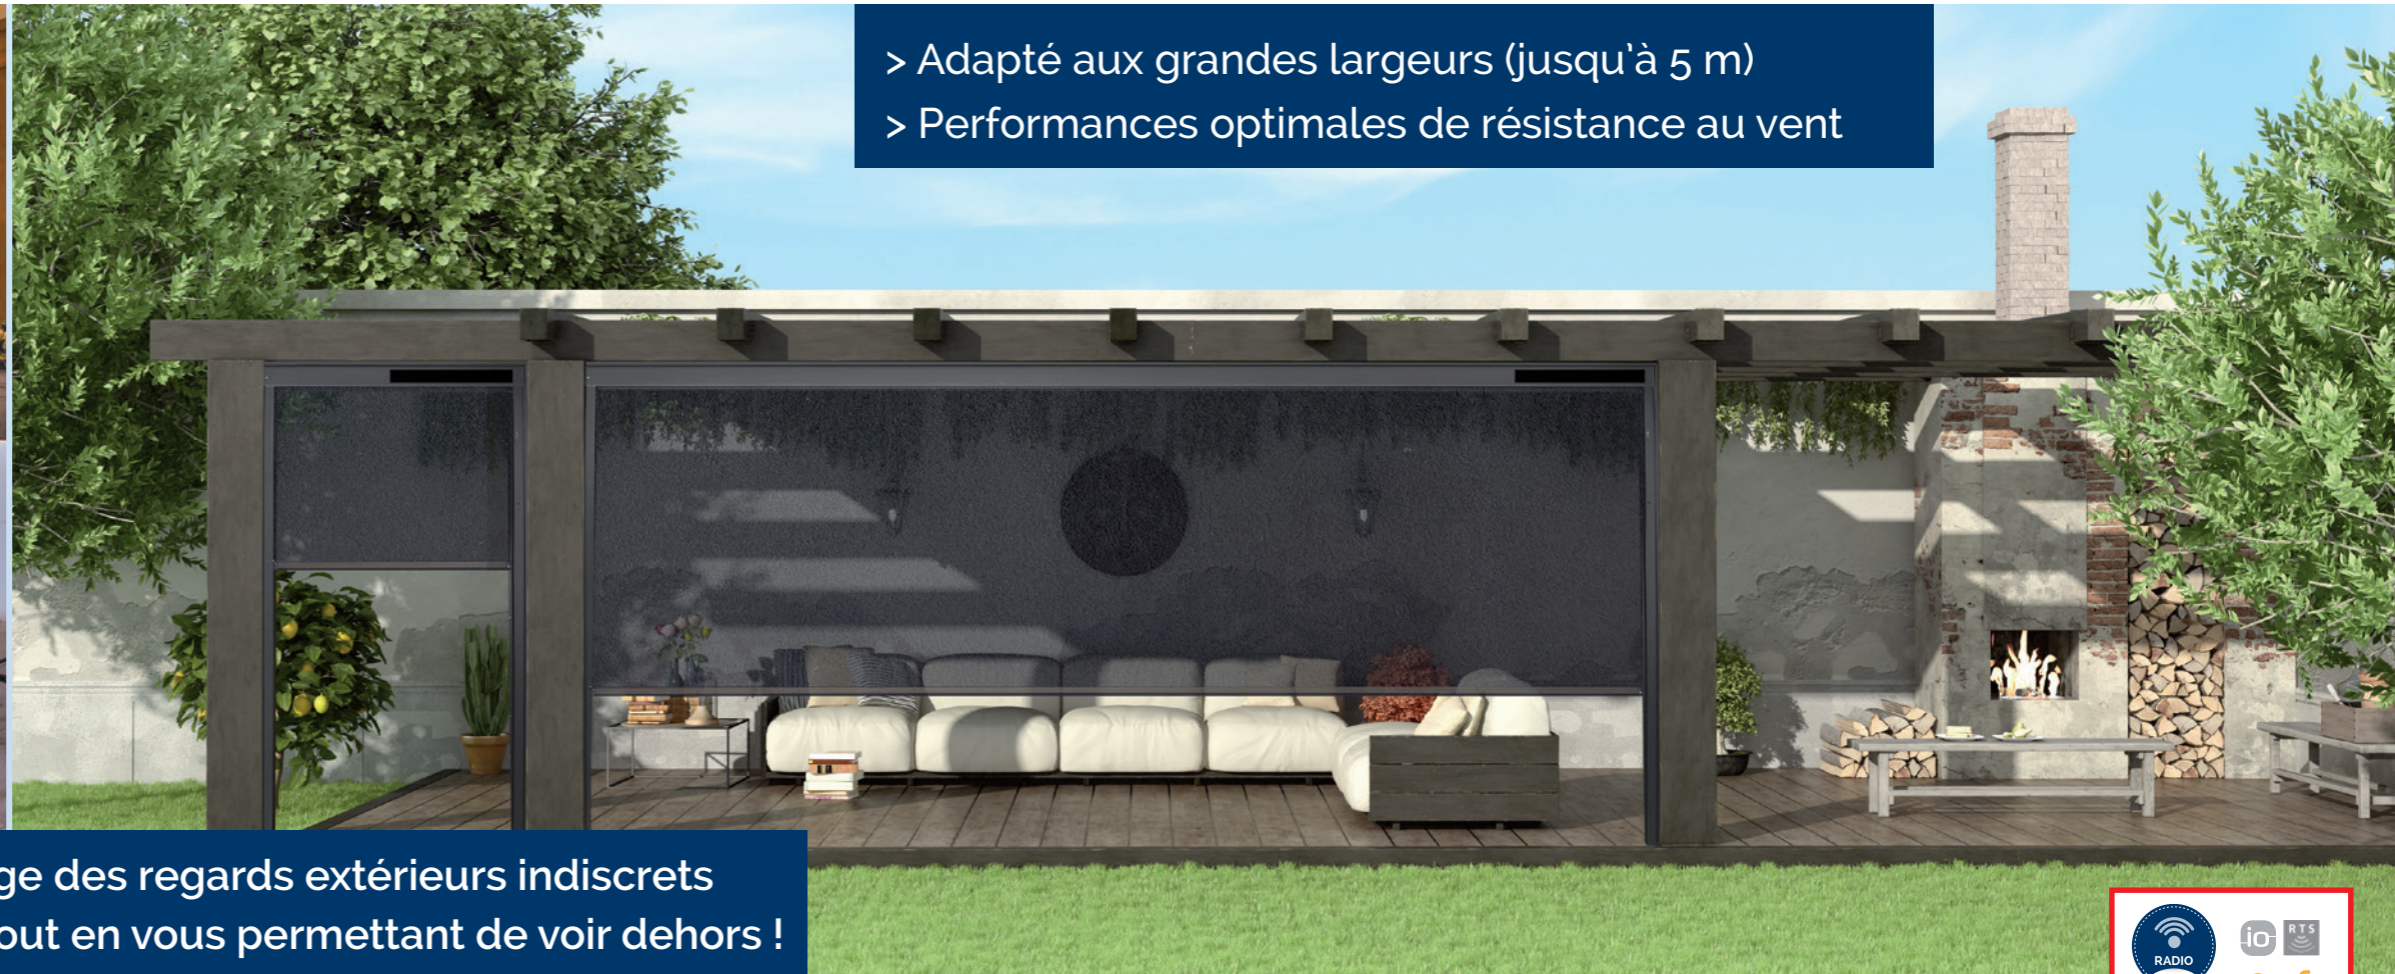

# SCREEN ZIP NEYO

LE STORE VERTICAL EXTÉRIEUR

Photos: ©Stock, SPPF

Volets roulants pour blocs-baies,  
Protections solaires et  
Portes de garage

[www.sppf.fr](http://www.sppf.fr)

## LE STORE VERTICAL EXTÉRIEUR

- > Adapté aux grandes largeurs (jusqu'à 5 m)
- > Performances optimales de résistance au vent

Le Screen Zip NEYO vous protège des regards extérieurs indiscrets tout en vous permettant de voir dehors !